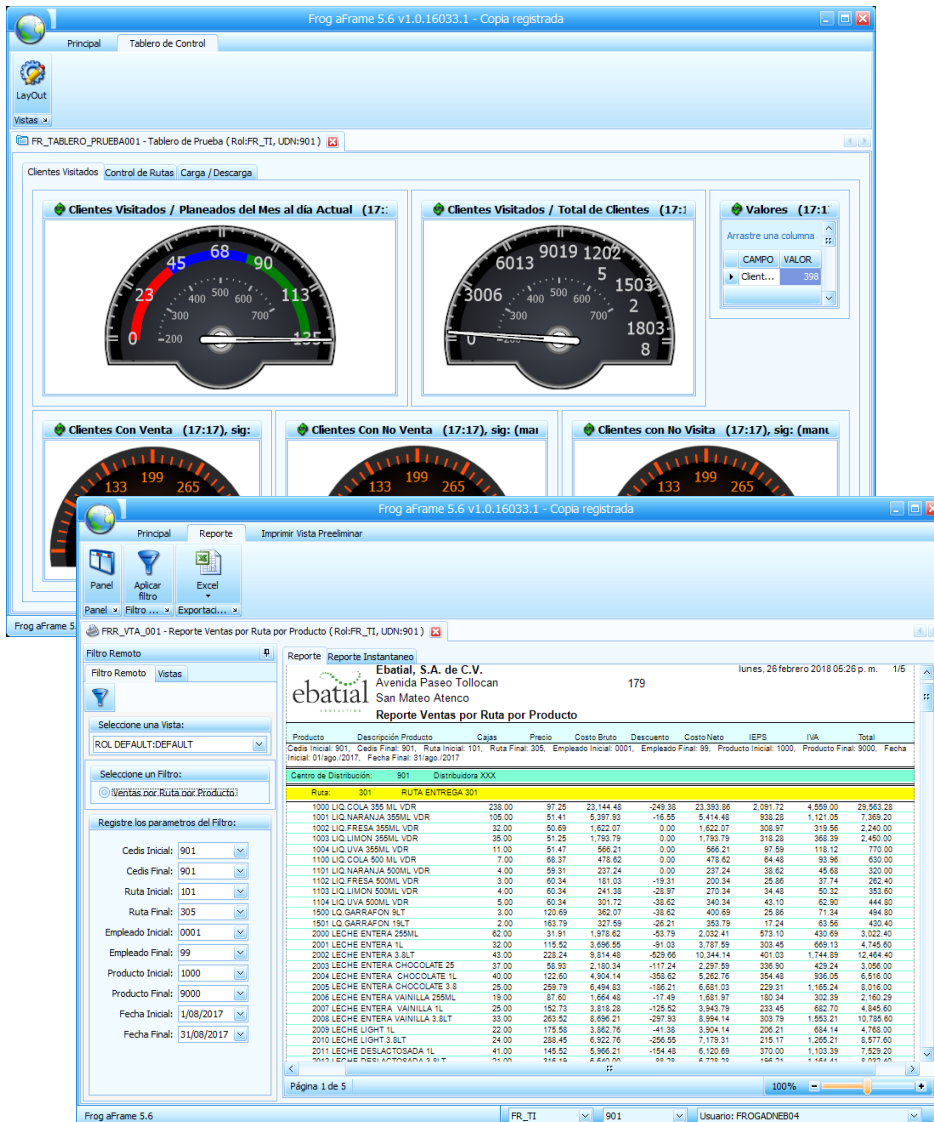

FROGadn® Módulo de Inteligencia de Negocios

Con FROGadn® Inteligencia de Negocios podrás administrar lo siguiente.

- Toma de decisiones a través de múltiples reportes y cubos de decisión.
- Reportes gerenciales
 - Ventas por centro de distribución.
 - Ventas por ruta.
 - Ventas por cliente.
 - Ventas por vendedor.
- Monitoreo de rutas en el mercado.
- Consultas de ventas.
- Monitor de rutas
 - Supervise a sus vendedores a través de la cartografía de Google Maps.
 - Monitoree en tiempo real lo que hacen en el mercado a detalle con el cliente.
 - Analice la ruta teórica del día contra la ruta actual de venta.
- Tableros de control.
- Cubos de información.
- KPI's.