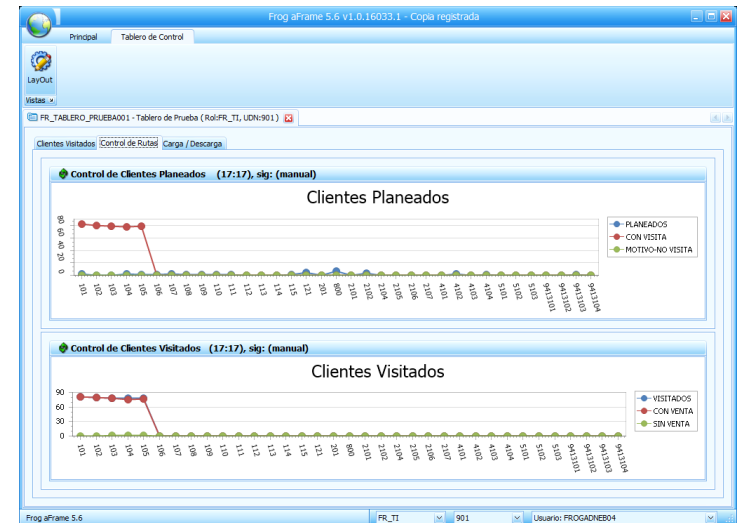

FROGadn® Módulo de Inteligencia de Negocios

Con FROGadn® Inteligencia de Negocios podrás administrar lo siguiente.

- Toma de decisiones a través de múltiples reportes y cubos de decisión.
- Reportes gerenciales
 - Ventas por centro de distribución.
 - Ventas por ruta.
 - Ventas por cliente.
 - Ventas por vendedor.
- Monitoreo de rutas en el mercado.
- Consultas de ventas.
- Monitor de rutas
 - Supervise a sus vendedores a través de la cartografía de Google Maps.
 - Monitoree en tiempo real lo que hacen en el mercado a detalle con el cliente.
 - Analice la ruta teórica del día contra la ruta actual de venta.
- Tableros de control.
- Cubos de información.
- KPI's.